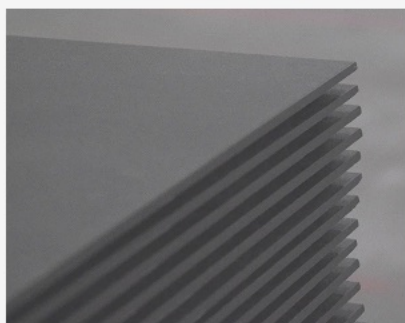

СЕРИЯ : SURFACE LAB _ СОЗВУЧИЕ
НАЗВАНИЕ: БЕЗ НАЗВАНИЯ

ГОД: 2025

АВТОР: ПАВЕЛ НЕМТИН (pavelnemtin.ru)

ТИРАЖ: 01/01
РАЗМЕР: 42 x 52 CM
БУМАГА: HP МАТТЕ / 269 GSM
ПЕЧАТЬ: ЦИФРОВАЯ ПЕЧАТЬ / РТИЧКА (2025 MOSCOW)

СТОИМОСТЬ: 75 000 Р