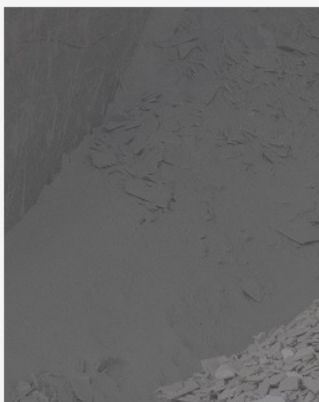

СЕРИЯ : SURFACE LAB _ СОЗВУЧИЕ
НАЗВАНИЕ: БЕЗ НАЗВАНИЯ

ГОД: 2025

АВТОР: ПАВЕЛ НЕМТИН (pavelnemtin.ru)

ТИРАЖ: 01/01
РАЗМЕР: 52 x 64 CM
БУМАГА: HP МАТТЕ / 269 GSM
ПЕЧАТЬ: ЦИФРОВАЯ ПЕЧАТЬ / РТИЧКА (2025 MOSCOW)

стоимость: 85 000 Р