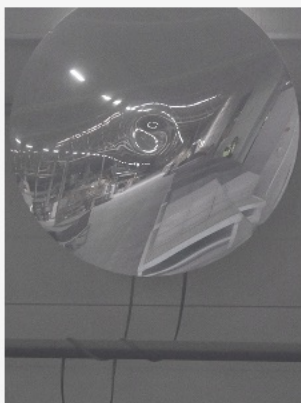

СЕРИЯ : SURFACE LAB _ СОЗВУЧИЕ
НАЗВАНИЕ: БЕЗ НАЗВАНИЯ

ГОД: 2025

АВТОР: ПАВЕЛ НЕМТИН (pavelnemtin.ru)

ТИРАЖ: 01/01
РАЗМЕР: 112 x 142 CM
БУМАГА: НР МАТТЕ / 269 GSM
ПЕЧАТЬ: ЦИФРОВАЯ ПЕЧАТЬ / РТИЧКА (2025 MOSCOW)

стоимость: 150 000 Р